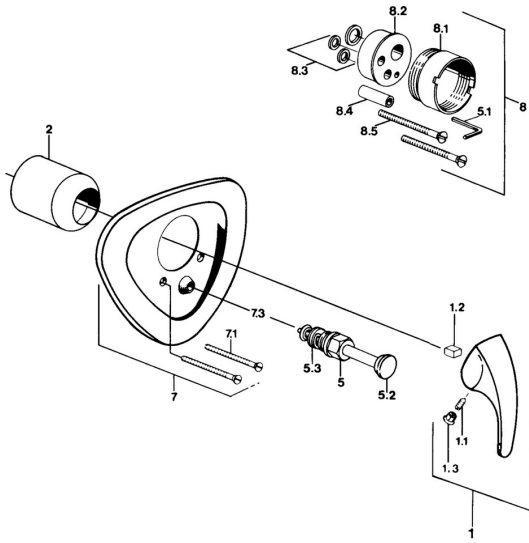

EAN: 4015474635524
static.hansa.com/02849101

Ersatzteile

SP02849101

	Name	Art.-Nr.
1.1	Schraube, M5x8, SW2.5	59904755
1.2	Kunststoffadapter	59904778
1.3	Blindstopfen, hot/cold	59906705
5	Umsteller, automatisch Chrom	59911156
5	Umstellung Weiss Ausgelaufen	59910901
5	Umstellung Edelmessing Ausgelaufen	59910904
5.3	DichtungsKit	59904791
7.1	Schraube, M5x65 Weiss Ausgelaufen	59906672
7.1	Schraube, M5x65 Chrom	59904847
7.3	Führungsstück	59904846
8	Verlängerungssatz, 20 mm	59904983