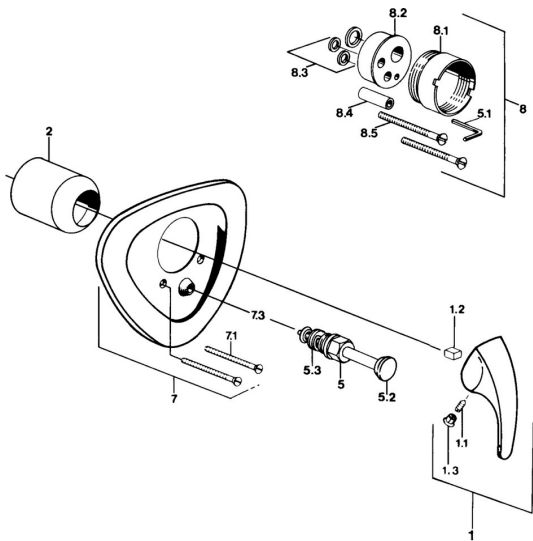

EAN: 4015474635524
static.hansa.com/02849101

Náhradní díly

SP02849101

	Název	Kód
1.1	Šroub, M5x8, SW2.5	59904755
1.2	Kluzné pouzdro (osazené)	59904778
1.3	Plug, hot/cold	59906705
5	Přepínač Chrom	59911156
5	Přepínač Bílá Ukončeno	59910901
5	Přepínač Ušlechtilá mosaz Ukončeno	59910904
5.3	Těsnící sada	59904791
7.1	Šroub, M5x65 Bílá Ukončeno	59906672
7.1	Šroub, M5x65 Chrom	59904847
7.3	Krytka Eko dřez	59904846
8	Nástavec-sada, 20 mm	59904983