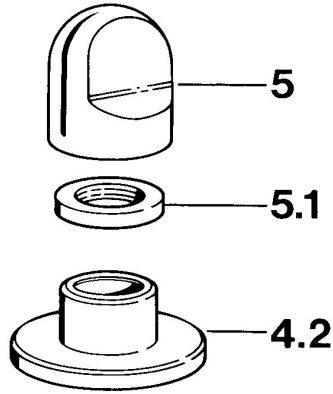

### SP02839105

	Názov	Kód
4.2	Kryt príruby Biela <b>Ukončené</b>	59910096
4.2	Kryt príruby, d 70 mm Chróm	59910094
4.2	Kryt príruby Chróm/Saténová <b>Ukončené</b>	59910095
5	Rukoväť Chróm	59910363
5	Rukoväť Biela <b>Ukončené</b>	59910364
5.1	, M24x1.5	59910159