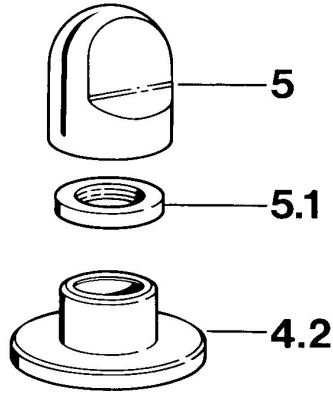

EAN: 4015474610682
static.hansa.com/0283910594

Reserveonderdelen

SP02839105

	Naam	Code
4.2	Afdekplaat Wit Stopgezet	59910096
4.2	Afdekplaat, d 70 mm Chroom	59910094
4.2	Afdekplaat Chroom/Satijn Stopgezet	59910095
5	Hendel Chroom	59910363
5	Hendel Wit Stopgezet	59910364
5.1	, M24x1.5	59910159