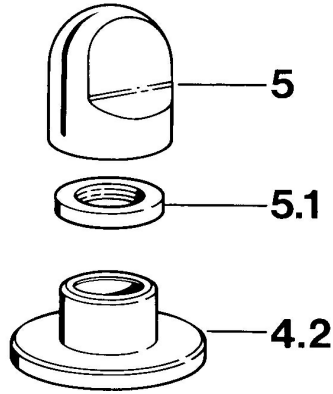

EAN: 4015474610682
static.hansa.com/0283910594

Parti di ricambio

SP02839105

	Nome	Codice
4.2	Piastra Bianco Fuori produzione	59910096
4.2	Piastra, d 70 mm Cromo	59910094
4.2	Piastra Cromo/Satinato Fuori produzione	59910095
5	Maniglia Cromo	59910363
5	Maniglia Bianco Fuori produzione	59910364
5.1	, M24x1.5	59910159