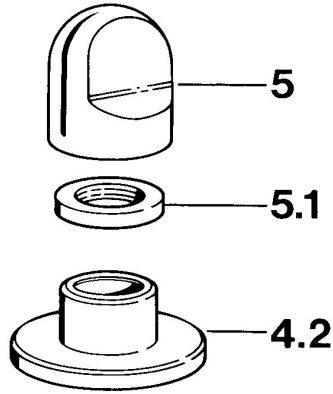

EAN: 4015474610682
static.hansa.com/0283910594

Pièces de rechange

SP02839105

	Nom	Code
4.2	Rosaces Blanc Arrêté	59910096
4.2	Rosaces, d 70 mm Chrome	59910094
4.2	Rosaces Chrome/Satin Arrêté	59910095
5	Levier Chrome	59910363
5	Levier Blanc Arrêté	59910364
5.1	, M24x1.5	59910159