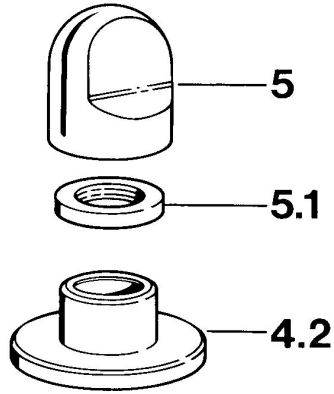

EAN: 4015474610682
static.hansa.com/0283910594

Ersatzteile

SP02839105

	Name	Art.-Nr.
4.2	Rosette Weiss Ausgelaufen	59910096
4.2	Rosette, d 70 mm Chrom	59910094
4.2	Rosette Chrom/Seidenmatt Ausgelaufen	59910095
5	Griff Chrom	59910363
5	Griff Weiss Ausgelaufen	59910364
5.1	Scheibe, M24x1.5	59910159