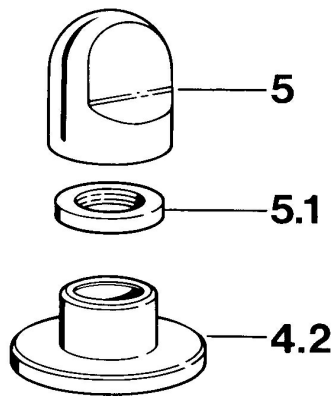

EAN: 4015474610682
static.hansa.com/0283910594

Náhradní díly

SP02839105

	Název	Kód
4.2	Kryt příruby Bílá Ukončeno	59910096
4.2	Kryt příruby, d 70 mm Chrom	59910094
4.2	Kryt příruby Chrom/saténová Ukončeno	59910095
5	Ovládací páka Chrom	59910363
5	Ovládací páka Bílá Ukončeno	59910364
5.1	, M24x1.5	59910159