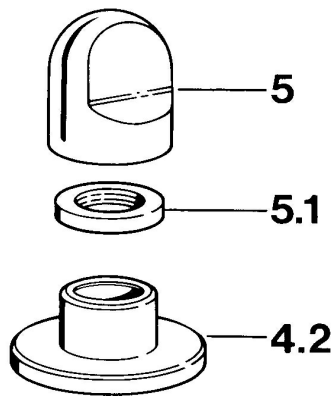

EAN: 4015474610675
static.hansa.com/0283910593

Náhradné diely

SP02839105

	Názov	Kód
4.2	Kryt príruby Biela Ukončené	59910096
4.2	Kryt príruby, d 70 mm Chróm	59910094
4.2	Kryt príruby Chróm/Saténová Ukončené	59910095
5	Rukoväť Chróm	59910363
5	Rukoväť Biela Ukončené	59910364
5.1	, M24x1.5	59910159