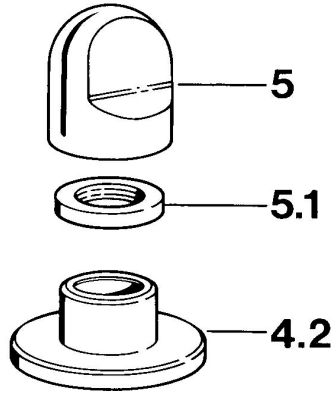

EAN: 4015474610675
static.hansa.com/0283910593

Reserveonderdelen

SP02839105

	Naam	Code
4.2	Afdekplaat Wit Stopgezet	59910096
4.2	Afdekplaat, d 70 mm Chroom	59910094
4.2	Afdekplaat Chroom/Satijn Stopgezet	59910095
5	Hendel Chroom	59910363
5	Hendel Wit Stopgezet	59910364
5.1	, M24x1.5	59910159