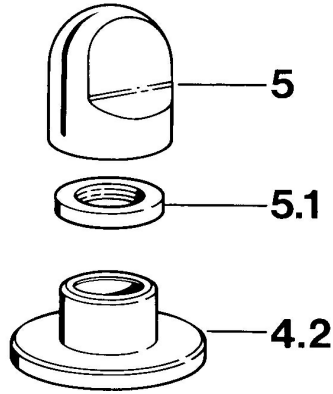

EAN: 4015474610675
static.hansa.com/0283910593

Parti di ricambio

SP02839105

	Nome	Codice
4.2	Piastra Bianco Fuori produzione	59910096
4.2	Piastra, d 70 mm Cromo	59910094
4.2	Piastra Cromo/Satinato Fuori produzione	59910095
5	Maniglia Cromo	59910363
5	Maniglia Bianco Fuori produzione	59910364
5.1	, M24x1.5	59910159