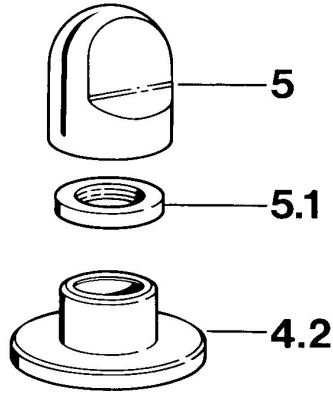

EAN: 4015474610675
static.hansa.com/0283910593

Pièces de rechange

SP02839105

	Nom	Code
4.2	Rosaces Blanc Arrêté	59910096
4.2	Rosaces, d 70 mm Chrome	59910094
4.2	Rosaces Chrome/Satin Arrêté	59910095
5	Levier Chrome	59910363
5	Levier Blanc Arrêté	59910364
5.1	, M24x1.5	59910159