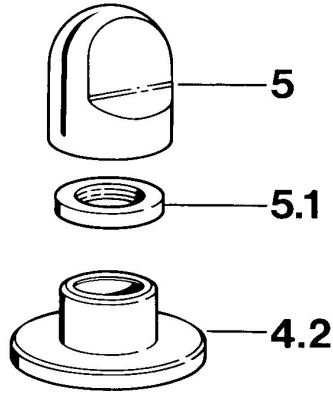

EAN: 4015474610675
static.hansa.com/0283910593

Ersatzteile

SP02839105

	Name	Art.-Nr.
4.2	Rosette Weiss Ausgelaufen	59910096
4.2	Rosette, d 70 mm Chrom	59910094
4.2	Rosette Chrom/Seidenmatt Ausgelaufen	59910095
5	Griff Chrom	59910363
5	Griff Weiss Ausgelaufen	59910364
5.1	Scheibe, M24x1.5	59910159