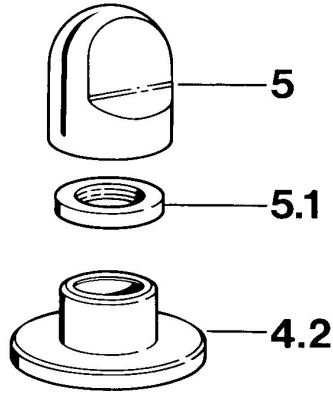

EAN: 4015474610675
static.hansa.com/0283910593

Náhradní díly

SP02839105

	Název	Kód
4.2	Kryt příruby Bílá Ukončeno	59910096
4.2	Kryt příruby, d 70 mm Chrom	59910094
4.2	Kryt příruby Chrom/saténová Ukončeno	59910095
5	Ovládací páka Chrom	59910363
5	Ovládací páka Bílá Ukončeno	59910364
5.1	, M24x1.5	59910159