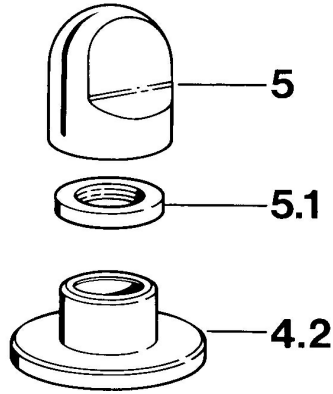

EAN: 4015474610668
static.hansa.com/0283910592

Náhradné diely

SP02839105

	Názov	Kód
4.2	Kryt príruby Biela Ukončené	59910096
4.2	Kryt príruby, d 70 mm Chróm	59910094
4.2	Kryt príruby Chróm/Saténová Ukončené	59910095
5	Rukoväť Chróm	59910363
5	Rukoväť Biela Ukončené	59910364
5.1	, M24x1.5	59910159