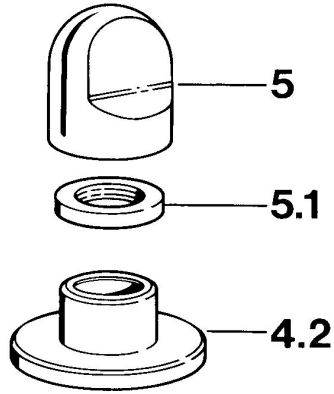

## Reserveonderdelen

### SP02839105

	Naam	Code
4.2	Afdekplaat Wit <span>Stopgezet</span>	59910096
4.2	Afdekplaat, d 70 mm Chroom	59910094
4.2	Afdekplaat Chroom/Satijn <span>Stopgezet</span>	59910095
5	Hendel Chroom	59910363
5	Hendel Wit <span>Stopgezet</span>	59910364
5.1	, M24x1.5	59910159