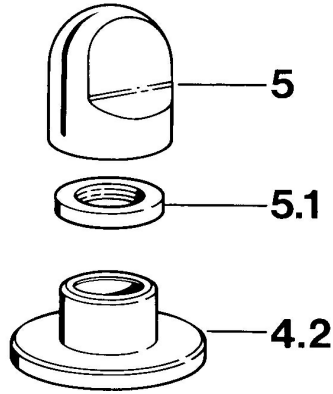

## Parti di ricambio

### SP02839105

	Nome	Codice
4.2	Piastra Bianco <span style="background-color: #cccccc;">Fuori produzione</span>	59910096
4.2	Piastra, d 70 mm Cromo	59910094
4.2	Piastra Cromo/Satinato <span style="background-color: #cccccc;">Fuori produzione</span>	59910095
5	Maniglia Cromo	59910363
5	Maniglia Bianco <span style="background-color: #cccccc;">Fuori produzione</span>	59910364
5.1	, M24x1.5	59910159