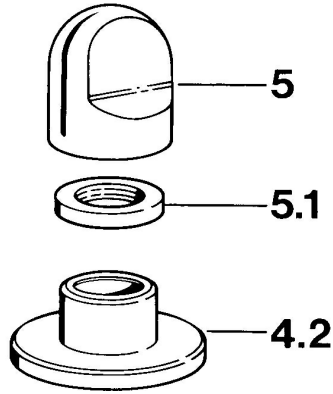

EAN: 4015474610668
static.hansa.com/0283910592

Pièces de rechange

SP02839105

	Nom	Code
4.2	Rosaces Blanc Arrêté	59910096
4.2	Rosaces, d 70 mm Chrome	59910094
4.2	Rosaces Chrome/Satin Arrêté	59910095
5	Levier Chrome	59910363
5	Levier Blanc Arrêté	59910364
5.1	, M24x1.5	59910159