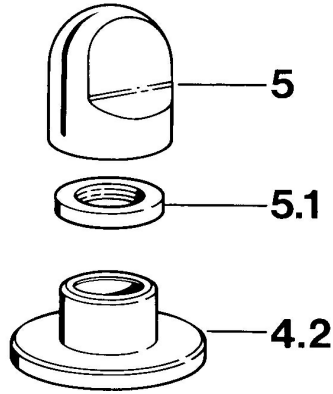

### SP02839105

	Name	Art.-Nr.
4.2	Rosette Weiss <span style="background-color: #cccccc;">Ausgelaufen</span>	59910096
4.2	Rosette, d 70 mm Chrom	59910094
4.2	Rosette Chrom/Seidenmatt <span style="background-color: #cccccc;">Ausgelaufen</span>	59910095
5	Griff Chrom	59910363
5	Griff Weiss <span style="background-color: #cccccc;">Ausgelaufen</span>	59910364
5.1	Scheibe, M24x1.5	59910159