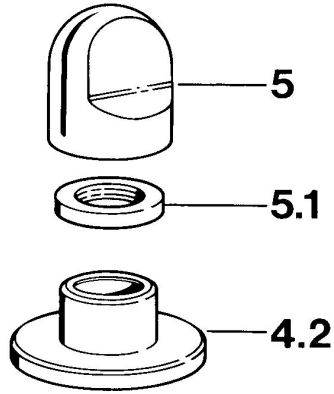

### SP02839105

	Názov	Kód
4.2	Kryt príruby Biela <b>Ukončené</b>	59910096
4.2	Kryt príruby, d 70 mm Chróm	59910094
4.2	Kryt príruby Chróm/Saténová <b>Ukončené</b>	59910095
5	Rukoväť Chróm	59910363
5	Rukoväť Biela <b>Ukončené</b>	59910364
5.1	, M24x1.5	59910159