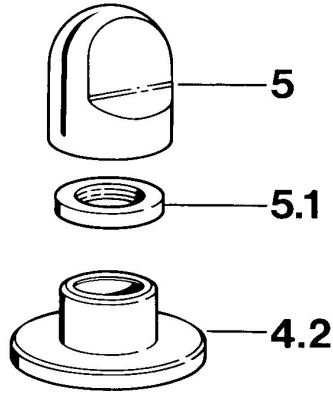

EAN: 4015474610651
static.hansa.com/0283910586

Reserveonderdelen

SP02839105

	Naam	Code
4.2	Afdekplaat Wit Stopgezet	59910096
4.2	Afdekplaat, d 70 mm Chroom	59910094
4.2	Afdekplaat Chroom/Satijn Stopgezet	59910095
5	Hendel Chroom	59910363
5	Hendel Wit Stopgezet	59910364
5.1	, M24x1.5	59910159