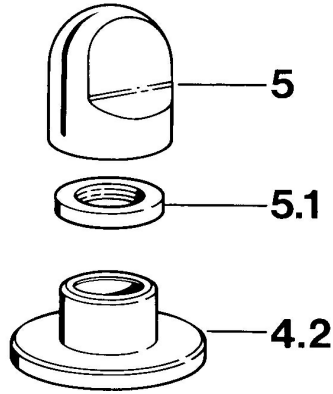

EAN: 4015474610651
static.hansa.com/0283910586

Parti di ricambio

SP02839105

	Nome	Codice
4.2	Piastra Bianco Fuori produzione	59910096
4.2	Piastra, d 70 mm Cromo	59910094
4.2	Piastra Cromo/Satinato Fuori produzione	59910095
5	Maniglia Cromo	59910363
5	Maniglia Bianco Fuori produzione	59910364
5.1	, M24x1.5	59910159