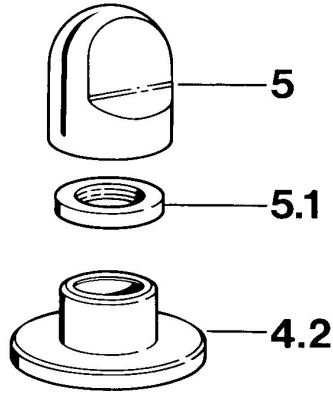

EAN: 4015474610651
static.hansa.com/0283910586

Pièces de rechange

SP02839105

	Nom	Code
4.2	Rosaces Blanc Arrêté	59910096
4.2	Rosaces, d 70 mm Chrome	59910094
4.2	Rosaces Chrome/Satin Arrêté	59910095
5	Levier Chrome	59910363
5	Levier Blanc Arrêté	59910364
5.1	, M24x1.5	59910159