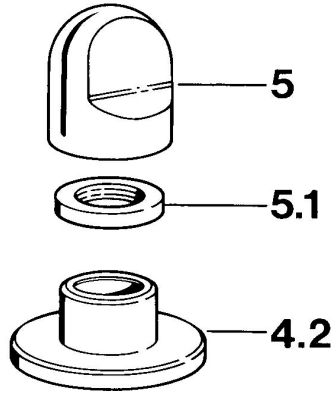

EAN: 4015474610651
static.hansa.com/0283910586

Ersatzteile

SP02839105

	Name	Art.-Nr.
4.2	Rosette Weiss Ausgelaufen	59910096
4.2	Rosette, d 70 mm Chrom	59910094
4.2	Rosette Chrom/Seidenmatt Ausgelaufen	59910095
5	Griff Chrom	59910363
5	Griff Weiss Ausgelaufen	59910364
5.1	Scheibe, M24x1.5	59910159