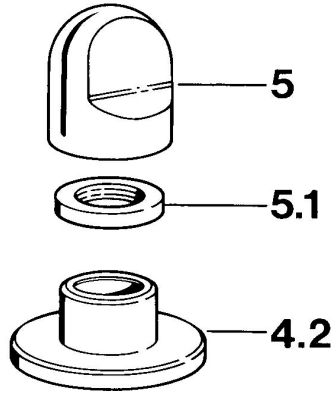

### SP02839105

	Název	Kód
4.2	Kryt příruby Bílá <b>Ukončeno</b>	59910096
4.2	Kryt příruby, d 70 mm Chrom	59910094
4.2	Kryt příruby Chrom/saténová <b>Ukončeno</b>	59910095
5	Ovládací páka Chrom	59910363
5	Ovládací páka Bílá <b>Ukončeno</b>	59910364
5.1	, M24x1.5	59910159