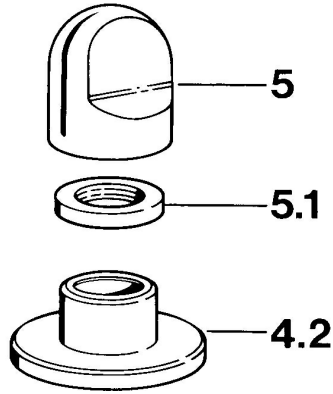

EAN: 4015474643413
static.hansa.com/0283910584

Náhradné diely

SP02839105

	Názov	Kód
4.2	Kryt príruby Biela Ukončené	59910096
4.2	Kryt príruby, d 70 mm Chróm	59910094
4.2	Kryt príruby Chróm/Saténová Ukončené	59910095
5	Rukoväť Chróm	59910363
5	Rukoväť Biela Ukončené	59910364
5.1	, M24x1.5	59910159