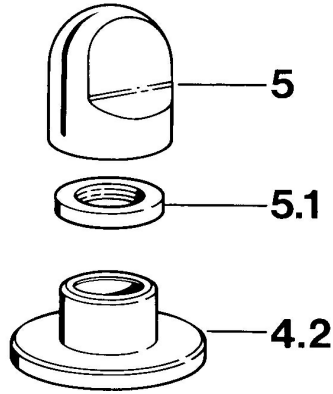

EAN: 4015474643413
static.hansa.com/0283910584

Reserveonderdelen

SP02839105

	Naam	Code
4.2	Afdekplaat Wit Stopgezet	59910096
4.2	Afdekplaat, d 70 mm Chroom	59910094
4.2	Afdekplaat Chroom/Satijn Stopgezet	59910095
5	Hendel Chroom	59910363
5	Hendel Wit Stopgezet	59910364
5.1	, M24x1.5	59910159