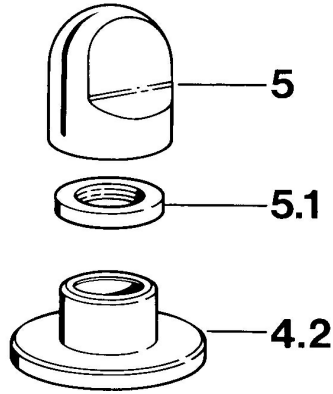

EAN: 4015474643413
static.hansa.com/0283910584

Parti di ricambio

SP02839105

	Nome	Codice
4.2	Piastra Bianco Fuori produzione	59910096
4.2	Piastra, d 70 mm Cromo	59910094
4.2	Piastra Cromo/Satinato Fuori produzione	59910095
5	Maniglia Cromo	59910363
5	Maniglia Bianco Fuori produzione	59910364
5.1	, M24x1.5	59910159