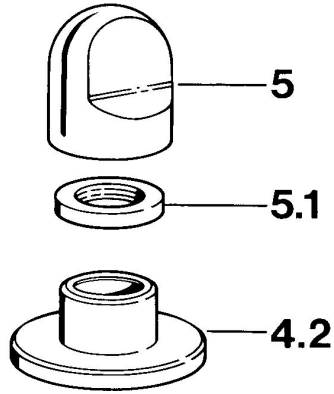

### SP02839105

	Name	Art.-Nr.
4.2	Rosette Weiss <b>Ausgelaufen</b>	59910096
4.2	Rosette, d 70 mm Chrom	59910094
4.2	Rosette Chrom/Seidenmatt <b>Ausgelaufen</b>	59910095
5	Griff Chrom	59910363
5	Griff Weiss <b>Ausgelaufen</b>	59910364
5.1	Scheibe, M24x1.5	59910159