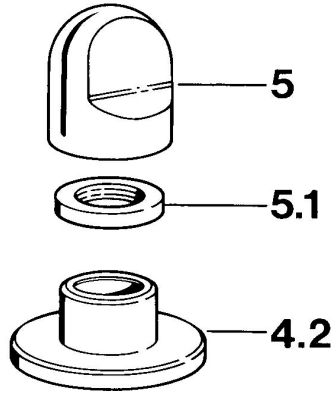

EAN: 4015474643413
static.hansa.com/0283910584

Náhradní díly

SP02839105

	Název	Kód
4.2	Kryt příruby Bílá Ukončeno	59910096
4.2	Kryt příruby, d 70 mm Chrom	59910094
4.2	Kryt příruby Chrom/saténová Ukončeno	59910095
5	Ovládací páka Chrom	59910363
5	Ovládací páka Bílá Ukončeno	59910364
5.1	, M24x1.5	59910159