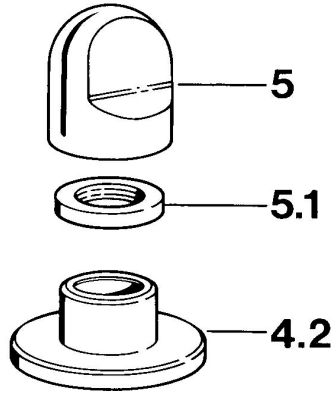

EAN: 4015474610637
static.hansa.com/0283910582

Reserveonderdelen

SP02839105

	Naam	Code
4.2	Afdekplaat Wit Stopgezet	59910096
4.2	Afdekplaat, d 70 mm Chroom	59910094
4.2	Afdekplaat Chroom/Satijn Stopgezet	59910095
5	Hendel Chroom	59910363
5	Hendel Wit Stopgezet	59910364
5.1	, M24x1.5	59910159