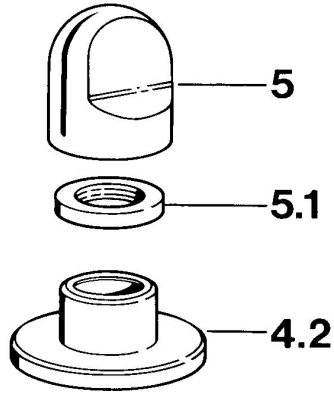

EAN: 4015474610637
static.hansa.com/0283910582

Parti di ricambio

SP02839105

	Nome	Codice
4.2	Piastra Bianco Fuori produzione	59910096
4.2	Piastra, d 70 mm Cromo	59910094
4.2	Piastra Cromo/Satinato Fuori produzione	59910095
5	Maniglia Cromo	59910363
5	Maniglia Bianco Fuori produzione	59910364
5.1	, M24x1.5	59910159