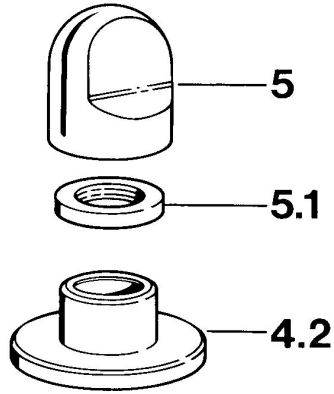

## Pièces de rechange

### SP02839105

	Nom	Code
4.2	Rosaces Blanc <b>Arrêté</b>	59910096
4.2	Rosaces, d 70 mm Chrome	59910094
4.2	Rosaces Chrome/Satin <b>Arrêté</b>	59910095
5	Levier Chrome	59910363
5	Levier Blanc <b>Arrêté</b>	59910364
5.1	, M24x1.5	59910159