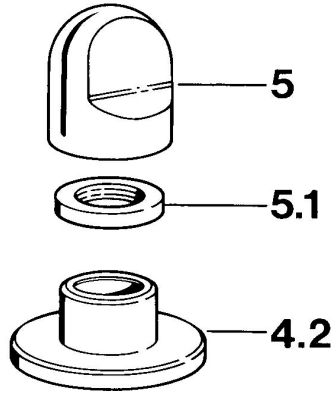

EAN: 4015474610637
static.hansa.com/0283910582

Ersatzteile

SP02839105

	Name	Art.-Nr.
4.2	Rosette Weiss Ausgelaufen	59910096
4.2	Rosette, d 70 mm Chrom	59910094
4.2	Rosette Chrom/Seidenmatt Ausgelaufen	59910095
5	Griff Chrom	59910363
5	Griff Weiss Ausgelaufen	59910364
5.1	Scheibe, M24x1.5	59910159