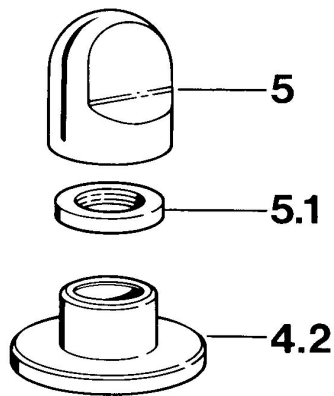

### SP02839105

	Název	Kód
4.2	Kryt příruby Bílá <b>Ukončeno</b>	59910096
4.2	Kryt příruby, d 70 mm Chrom	59910094
4.2	Kryt příruby Chrom/saténová <b>Ukončeno</b>	59910095
5	Ovládací páka Chrom	59910363
5	Ovládací páka Bílá <b>Ukončeno</b>	59910364
5.1	, M24x1.5	59910159