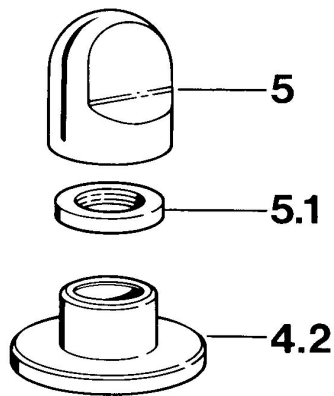

EAN: 4015474610620
static.hansa.com/0283910581

Náhradné diely

SP02839105

	Názov	Kód
4.2	Kryt príruby Biela Ukončené	59910096
4.2	Kryt príruby, d 70 mm Chróm	59910094
4.2	Kryt príruby Chróm/Saténová Ukončené	59910095
5	Rukoväť Chróm	59910363
5	Rukoväť Biela Ukončené	59910364
5.1	, M24x1.5	59910159