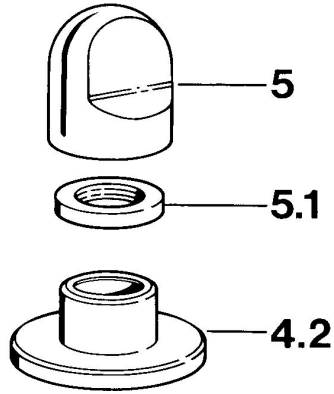

## Reserveonderdelen

### SP02839105

	Naam	Code
4.2	Afdekplaat Wit <b>Stopgezet</b>	59910096
4.2	Afdekplaat, d 70 mm Chroom	59910094
4.2	Afdekplaat Chroom/Satijn <b>Stopgezet</b>	59910095
5	Hendel Chroom	59910363
5	Hendel Wit <b>Stopgezet</b>	59910364
5.1	, M24x1.5	59910159