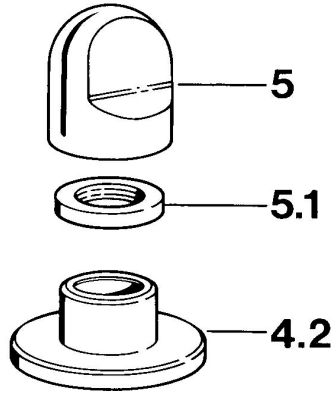

## Parti di ricambio

### SP02839105

	Nome	Codice
4.2	Piastra Bianco <b>Fuori produzione</b>	59910096
4.2	Piastra, d 70 mm Cromo	59910094
4.2	Piastra Cromo/Satinato <b>Fuori produzione</b>	59910095
5	Maniglia Cromo	59910363
5	Maniglia Bianco <b>Fuori produzione</b>	59910364
5.1	, M24x1.5	59910159