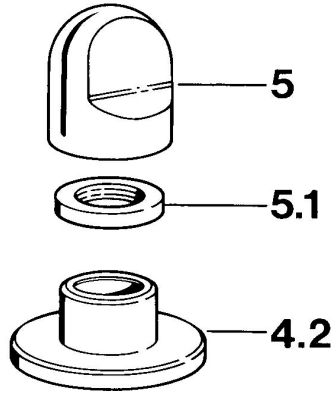

EAN: 4015474610620
static.hansa.com/0283910581

Pièces de rechange

SP02839105

	Nom	Code
4.2	Rosaces Blanc Arrêté	59910096
4.2	Rosaces, d 70 mm Chrome	59910094
4.2	Rosaces Chrome/Satin Arrêté	59910095
5	Levier Chrome	59910363
5	Levier Blanc Arrêté	59910364
5.1	, M24x1.5	59910159