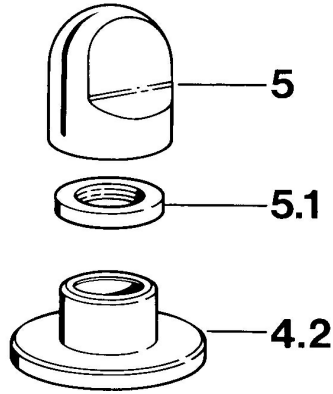

EAN: 4015474610620
static.hansa.com/0283910581

Náhradní díly

SP02839105

	Název	Kód
4.2	Kryt příruby Bílá Ukončeno	59910096
4.2	Kryt příruby, d 70 mm Chrom	59910094
4.2	Kryt příruby Chrom/saténová Ukončeno	59910095
5	Ovládací páka Chrom	59910363
5	Ovládací páka Bílá Ukončeno	59910364
5.1	, M24x1.5	59910159