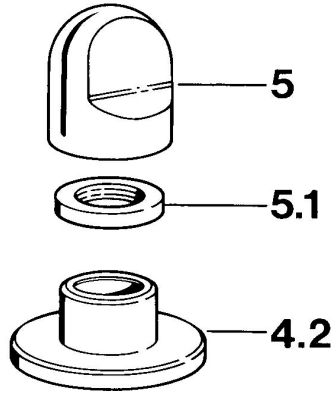

#### SP02839105

	Názov	Kód
4.2	Kryt príruby Biela <b>Ukončené</b>	59910096
4.2	Kryt príruby, d 70 mm Chróm	59910094
4.2	Kryt príruby Chróm/Saténová <b>Ukončené</b>	59910095
5	Rukoväť Chróm	59910363
5	Rukoväť Biela <b>Ukončené</b>	59910364
5.1	, M24x1.5	59910159