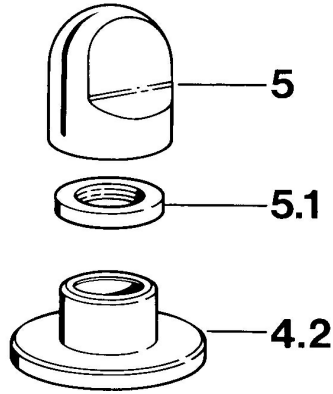

EAN: 4015474610613
static.hansa.com/0283910572

Reserveonderdelen

SP02839105

	Naam	Code
4.2	Afdekplaat Wit Stopgezet	59910096
4.2	Afdekplaat, d 70 mm Chroom	59910094
4.2	Afdekplaat Chroom/Satijn Stopgezet	59910095
5	Hendel Chroom	59910363
5	Hendel Wit Stopgezet	59910364
5.1	, M24x1.5	59910159