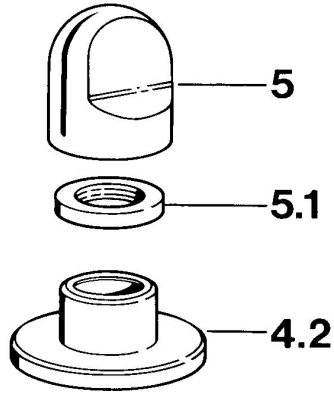

EAN: 4015474610613
static.hansa.com/0283910572

Parti di ricambio

SP02839105

| | Nome | Codice |
|-----|---|----------|
| 4.2 | Piastra Bianco Fuori produzione | 59910096 |
| 4.2 | Piastra, d 70 mm Cromo | 59910094 |
| 4.2 | Piastra Cromo/Satinato Fuori produzione | 59910095 |
| 5 | Maniglia Cromo | 59910363 |
| 5 | Maniglia Bianco Fuori produzione | 59910364 |
| 5.1 | , M24x1.5 | 59910159 |