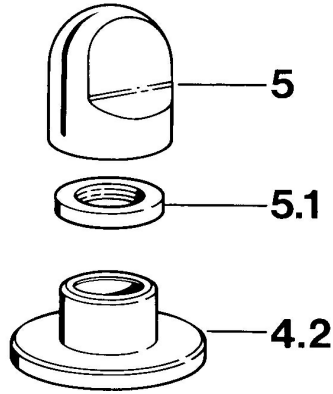

EAN: 4015474610613  
[static.hansa.com/0283910572](https://static.hansa.com/0283910572)

Ersatzteile

SP02839105

	Name	Art.-Nr.
4.2	Rosette Weiss <span style="background-color: #cccccc;">Ausgelaufen</span>	59910096
4.2	Rosette, d 70 mm Chrom	59910094
4.2	Rosette Chrom/Seidenmatt <span style="background-color: #cccccc;">Ausgelaufen</span>	59910095
5	Griff Chrom	59910363
5	Griff Weiss <span style="background-color: #cccccc;">Ausgelaufen</span>	59910364
5.1	Scheibe, M24x1.5	59910159