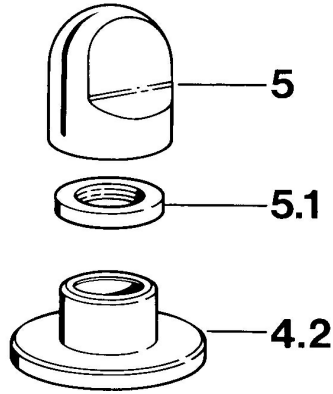

EAN: 4015474610613
static.hansa.com/0283910572

Náhradní díly

SP02839105

| | Název | Kód |
|-----|---|----------|
| 4.2 | Kryt příruby Bílá Ukončeno | 59910096 |
| 4.2 | Kryt příruby, d 70 mm Chrom | 59910094 |
| 4.2 | Kryt příruby Chrom/saténová Ukončeno | 59910095 |
| 5 | Ovládací páka Chrom | 59910363 |
| 5 | Ovládací páka Bílá Ukončeno | 59910364 |
| 5.1 | , M24x1.5 | 59910159 |