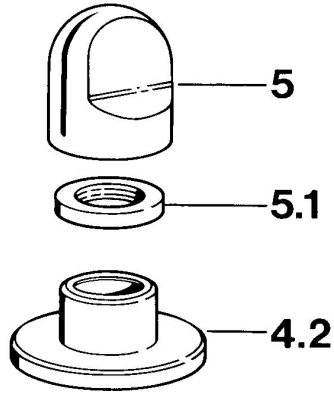

EAN: 4015474610606
static.hansa.com/0283910542

Náhradné diely

SP02839105

	Názov	Kód
4.2	Kryt príruby Biela Ukončené	59910096
4.2	Kryt príruby, d 70 mm Chróm	59910094
4.2	Kryt príruby Chróm/Saténová Ukončené	59910095
5	Rukoväť Chróm	59910363
5	Rukoväť Biela Ukončené	59910364
5.1	, M24x1.5	59910159