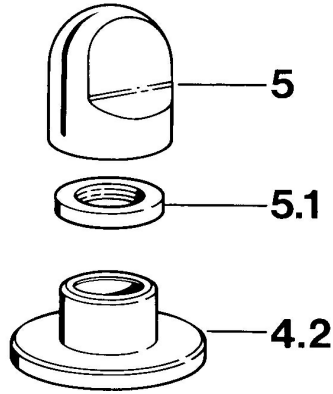

EAN: 4015474610606
static.hansa.com/0283910542

Reserveonderdelen

SP02839105

| | Naam | Code |
|-----|---|----------|
| 4.2 | Afdekplaat Wit Stopgezet | 59910096 |
| 4.2 | Afdekplaat, d 70 mm Chroom | 59910094 |
| 4.2 | Afdekplaat Chroom/Satijn Stopgezet | 59910095 |
| 5 | Hendel Chroom | 59910363 |
| 5 | Hendel Wit Stopgezet | 59910364 |
| 5.1 | , M24x1.5 | 59910159 |