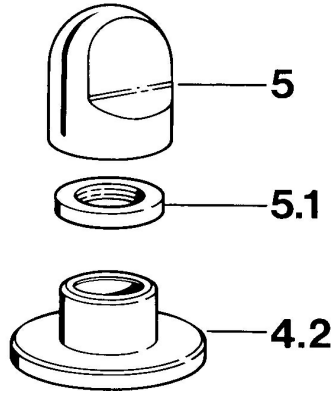

EAN: 4015474610606
static.hansa.com/0283910542

Parti di ricambio

SP02839105

	Nome	Codice
4.2	Piastra Bianco Fuori produzione	59910096
4.2	Piastra, d 70 mm Cromo	59910094
4.2	Piastra Cromo/Satinato Fuori produzione	59910095
5	Maniglia Cromo	59910363
5	Maniglia Bianco Fuori produzione	59910364
5.1	, M24x1.5	59910159