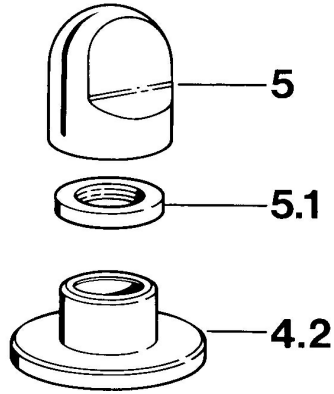

## Pièces de rechange

### SP02839105

	Nom	Code
4.2	Rosaces Blanc <span>Arrêté</span>	59910096
4.2	Rosaces, d 70 mm Chrome	59910094
4.2	Rosaces Chrome/Satin <span>Arrêté</span>	59910095
5	Levier Chrome	59910363
5	Levier Blanc <span>Arrêté</span>	59910364
5.1	, M24x1.5	59910159