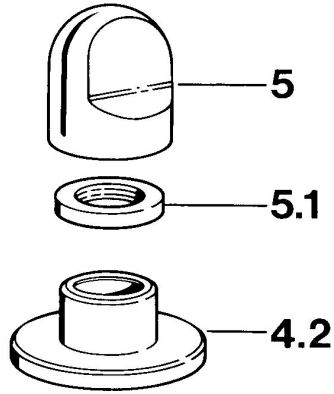

EAN: 4015474610606
static.hansa.com/0283910542

Ersatzteile

SP02839105

	Name	Art.-Nr.
4.2	Rosette Weiss Ausgelaufen	59910096
4.2	Rosette, d 70 mm Chrom	59910094
4.2	Rosette Chrom/Seidenmatt Ausgelaufen	59910095
5	Griff Chrom	59910363
5	Griff Weiss Ausgelaufen	59910364
5.1	Scheibe, M24x1.5	59910159